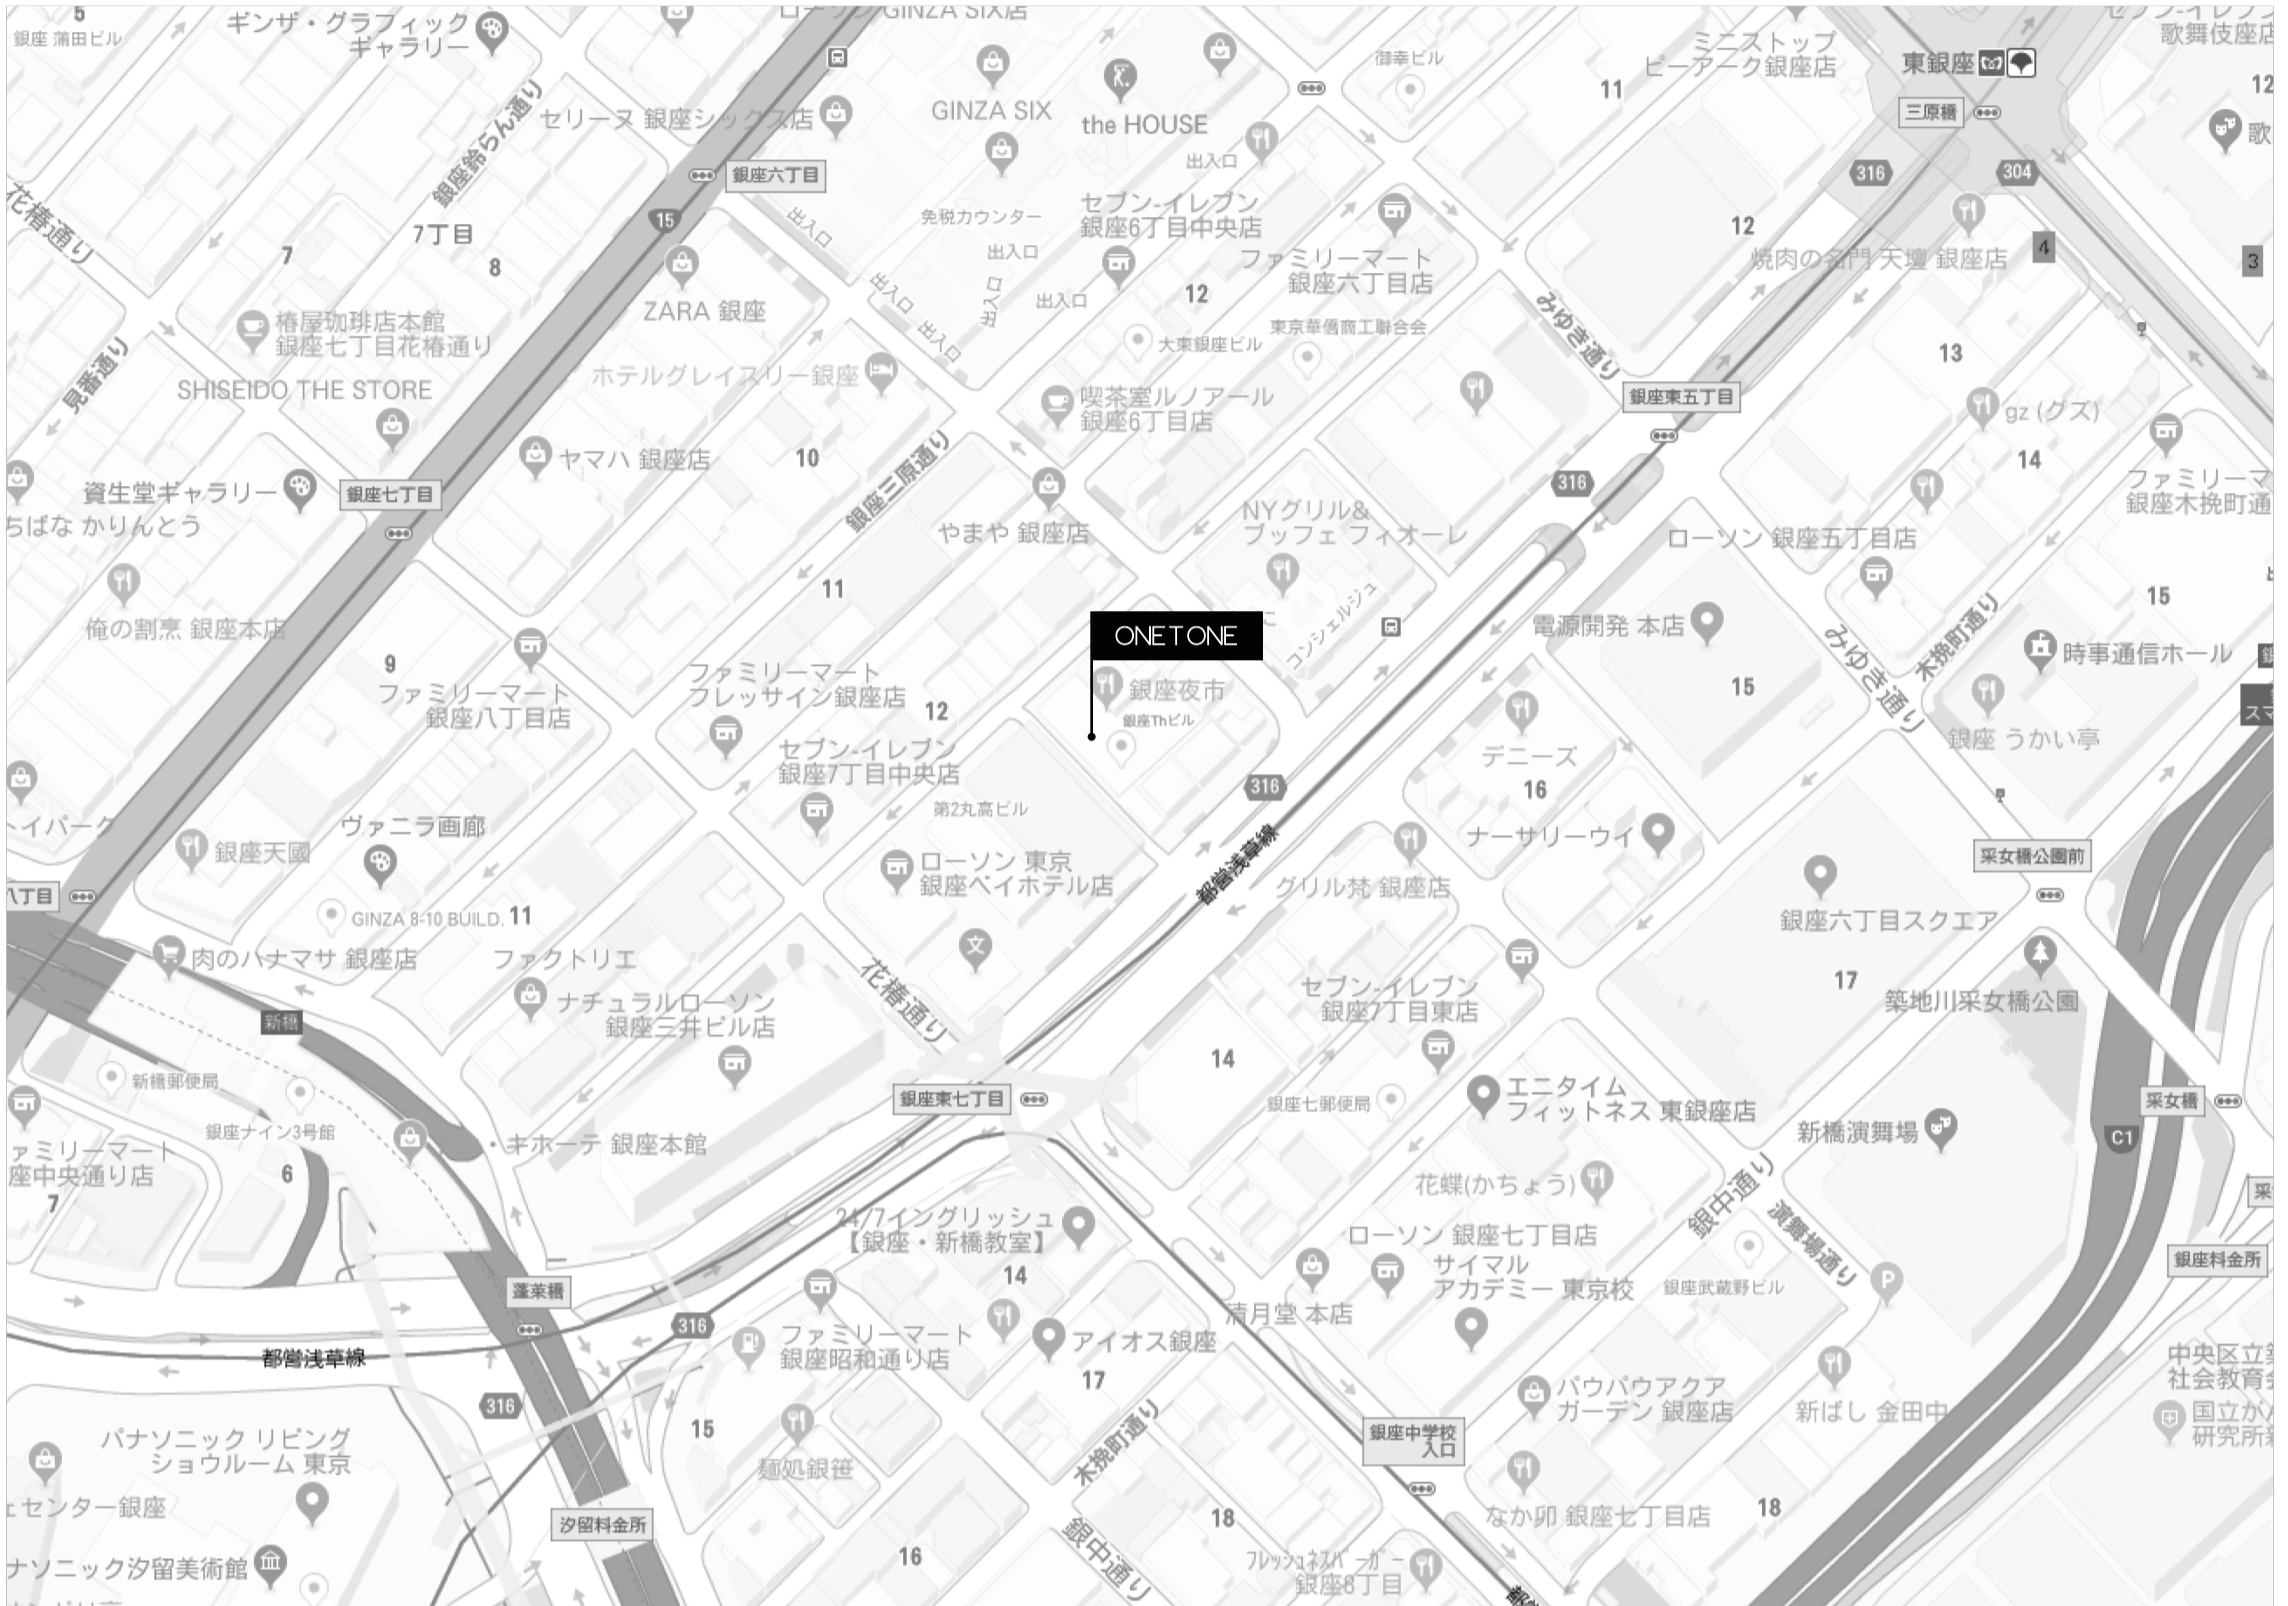

ONETONE

We work under the concept of "presenting a world view", "being a unit of team players" and "cherishing connections with each person".
We dedicate to visualizing our clients' image and passion by highly skilled technique with full of sensitivity.

ONETONE

ACCESS

© TONE UP CORP. ALL RIGHTS RESERVED.

株式会社 トーン・アップ/ONETONE

〒104-0061 東京都中央区銀座7-13-20 銀座THビル2F

TEL. 03-3549-5771 (直通)

03-3549-5781 (代表)

FAX. 03-3549-5750

(最寄り駅)

- ・日比谷線 都営浅草線 東銀座駅：(A1)出口より 徒歩4分
- ・JR 銀座線 新橋駅：(1番)出口より 徒歩8分

URL: www.onetone.jp/

E-mail: info_onetone@onetone.jp

TONE UP CORPORATION/ONETONE

Ginza TH Bldg. 2F, 13-20, Ginza 7-chome,

Chuo-ku, Tokyo, 104-0061, Japan

TEL. +81-3-3549-5771

FAX. +81-3-3549-5750

(Nearest station)

- ・From the A1 exit of Higashi-Ginza Station on the Tokyo Metro Hibiya Line
  Four minutes' walk
- ・From the 1 exit of Shimbashi Station on the Tokyo Metro Ginza Line and the JR Lines
  Eight minutes' walk